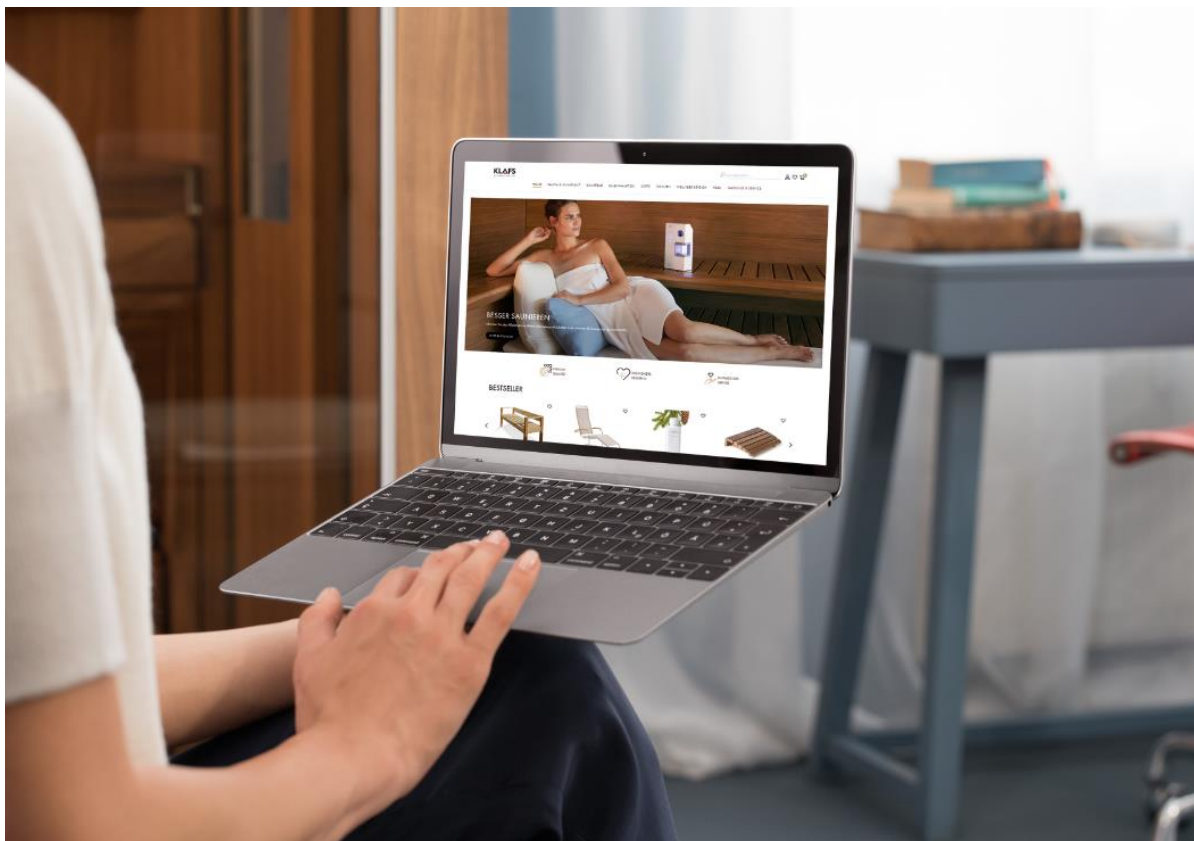

Neuer KLAFS Onlineshop für Saunazubehör

Online und vor Ort bietet der Saunahersteller KLAFS bereits seit vielen Jahren hochwertiges Zubehör für den Sauna- und Wellnessbereich zu Hause an. Dank eines umfangreichen Relaunches erwartet die Kunden des KLAFS Saunashop nun ein rundum erneuertes Online-Einkaufserlebnis.

Wer künftig im KLAFS Saunashop stöbert, um Zusatzausstattungen und Accessoires für die eigene Sauna, das Dampfbad, den Wellnessbereich oder Pool zu kaufen, taucht bereits auf der Startseite in eine völlig neue Erlebniswelt ein. KLAFS präsentiert die hochwertigen Produkte nun in einer besonders benutzerfreundlichen, serviceorientierten und modernen Online-Umgebung. Während der Überarbeitung stand neben den technischen Erneuerungen stets die Benutzerfreundlichkeit im Fokus. Denn die Vorfreude auf den Besuch in der Sauna wird nun bereits beim Shopingerlebnis geweckt und alle Rahmenbedingungen sorgen dafür, dass das Einkaufen online genauso entspannt ist, wie der Saunagang selbst.

„Mit über 300 Produkten bietet der KLAFS Saunashop eine enorme Vielfalt. Während des Relaunch-Prozesses legten wir unseren Fokus darauf, dass sich unsere Kunden trotz großer Auswahl intuitiv zurechtfinden und schnellstmöglich zu ihrem Wunschprodukt und allen dazu wichtigen Informationen gelangen.“, so Simone Schöllhammer, Direktorin Marketing und Public Relations bei KLAFS. Gesundheitsfördernde Produkte wie das Trockensalzinhalationsgerät Microsalt SaltProX sind ebenso Teil des breitgefächerten Portfolios wie exklusive Düfte für Sauna und SANARIUM® und bequeme Saunakissen und -matten MOLLIS®. „Interessante Angebote und besonders beliebte Produkte sind nun noch besser sichtbar. Unkomplizierte Zahlungsoptionen und ein rascher Check-Out vereinfachen das Onlineshopping.“ ergänzt Simone Schöllhammer.